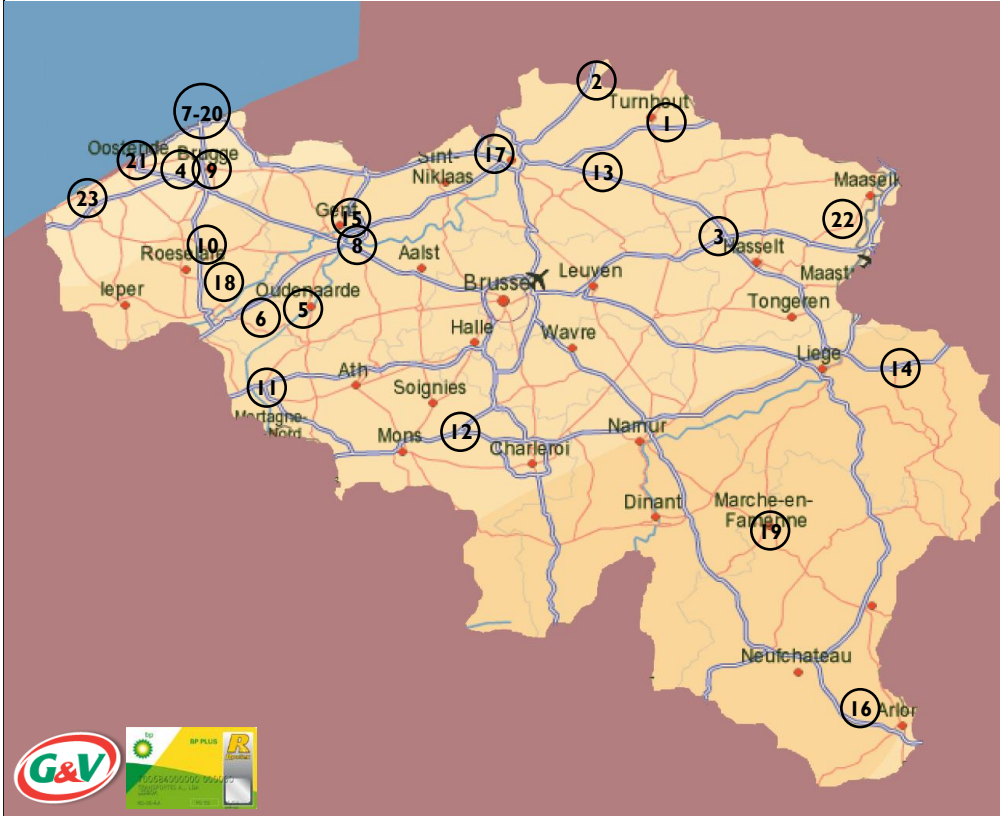

Acceptatie op G&V automaten in België

Turnhout TRUCK

Bleukenlaan 2
2300 Turnhout

Diesel - AdBlue

Automatisch 24/24 self-service - Truck (1)

Meer TRUCK

Londenstraat 3
2321 Meer

Diesel - AdBlue

Automatisch 24/24 self-service - Truck (2)

Lummen TRUCK

Klaverbladstraat
3560 Lummen

Diesel - AdBlue

Automatisch 24/24 self-service - Truck (3)

Zuienkerke TRUCK

Oostendeseesteenweg 60
8377 Meetkerke

Diesel - AdBlue

Automatisch 24/24 self-service - Truck (4)

Waregem TRUCK

Anzegemseweg 14
8790 Waregem

Diesel - AdBlue

Automatisch 24/24 self-service - Truck (5)

Kuurne TRUCK

Brugsesteenweg 549
8520 Kuurne

Diesel - AdBlue

Automatisch 24/24 self-service - Truck (6)

Zeebrugge TRUCK

Lanceloot Blondeellaan 1
Kaai 301,8380 Zeebrugge

Diesel - AdBlue

Automatisch 24/24 self-service - Truck (7)

Mariakerke TRUCK

Waalkens 10 - Haven 9075
9030 Gent (Mariakerke) (Masterbulk)