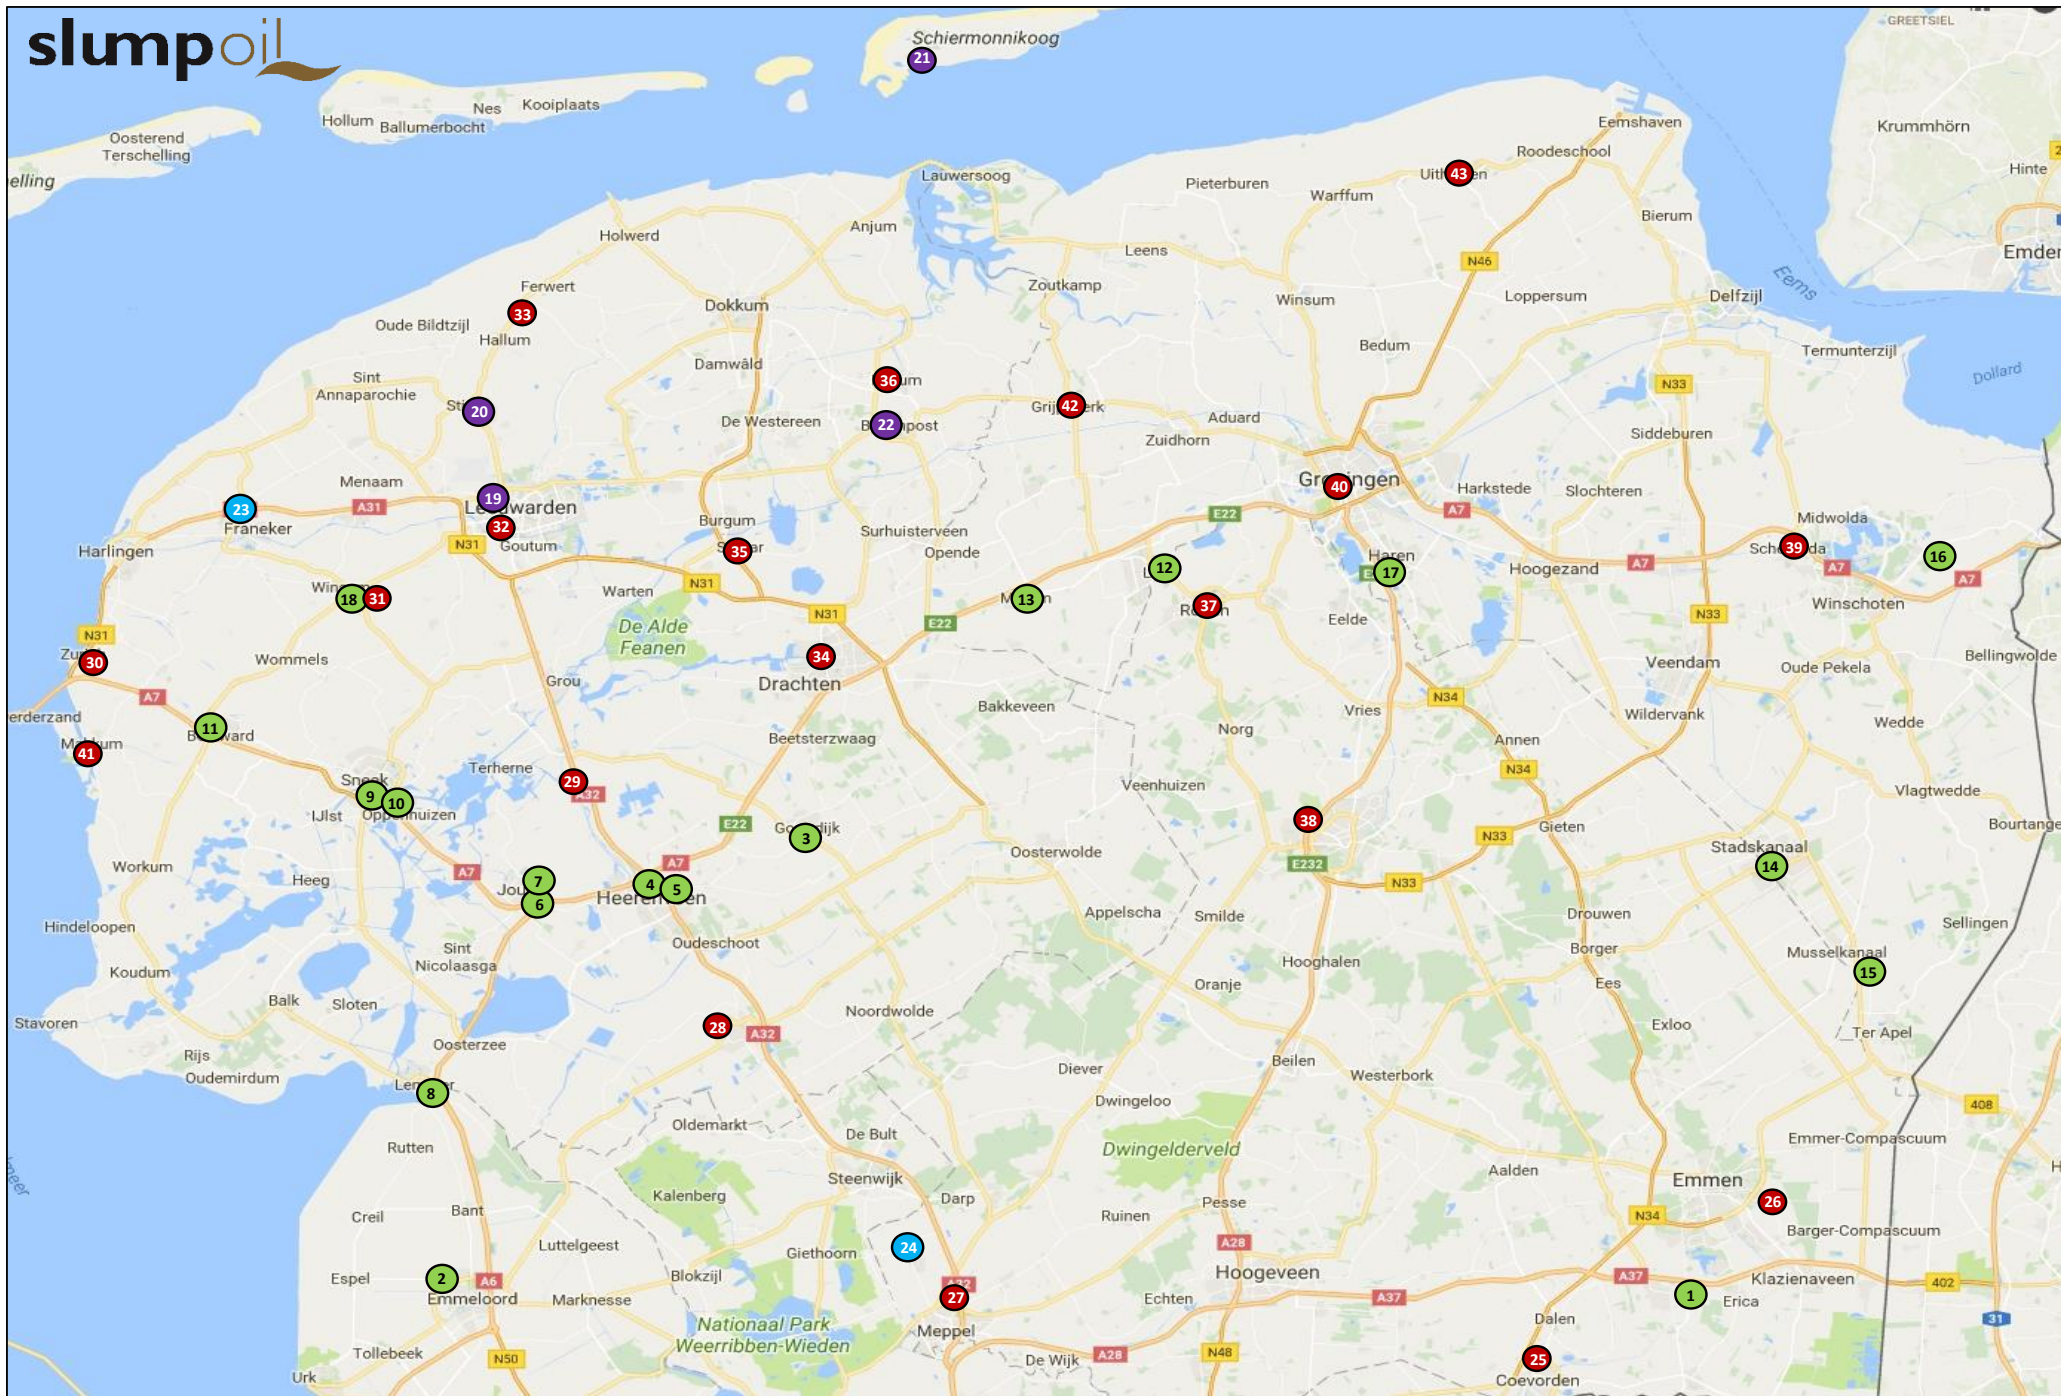

Tanxx Slump Oil Tankstations						Openingstijden	Beschikbare brandstoffen aan de pomp							Voorzieningen	
Nr.	Naam tankstation	Adres	Postcode	Plaats	Toezicht	Tanken van brandstoffen	Euro 95	Premium Euro 95	Lowspeed Diesel	Premium Diesel	Highspeed Diesel	AdBlue	LPG	Shop	Carwash
19	Tanxx Leeuwarden	Harlingerstraatweg 82	8915 CN	Leeuwarden	Onbemand	Ma - Zo 06:00 - 21:00	x	x	x	x	x	-	-	x	-
20	Tanxx Stiens	Seerob 4	9051 VA	Stiens	Onbemand	24/7	x	-	x	-	-	-	-	-	x
21	Tanxx Schiermonnikoog	Veerweg 4	9166 SL	Schiermonnikoog	Onbemand	24/7	x	-	x	-	-	-	-	-	-
22	Tanxx Buitenpost	Marconistraat 2	9285 WG	Buitenpost	Onbemand	24/7	x	-	x	-	x	-	-	-	-

Overige Tankstations						Openingstijden	Beschikbare brandstoffen aan de pomp							Voorzieningen	
Nr.	Naam tankstation	Adres	Postcode	Plaats	Toezicht	Tanken van brandstoffen	Euro 95	Premium Euro 95	Lowspeed Diesel	Premium Diesel	Highspeed Diesel	AdBlue	LPG	Shop	Carwash
23	TanQyou	De Wieken 2	8801 RA	Franeker	Onbemand	24/7	x	-	x	-	-	-	-	-	x
24	Tankstation Nijeveen	Nijverheidsweg 11	7948 NE	Nijeveen	Onbemand	24/7	x	-	x	-	-	-	-	x	x

TamOil Tankstations						Openingstijden	Beschikbare brandstoffen aan de pomp							Voorzieningen	
Nr.	Naam tankstation	Adres	Postcode	Plaats	Toezicht	Tanken van brandstoffen	Euro 95	Premium Euro 95	Lowspeed Diesel	Premium Diesel	Highspeed Diesel	AdBlue	LPG	Shop	Carwash
25	TamOil Tankstation Coevorden	Printer 26	741 MD	Coevorden	Onbemand	24/7	x	-	x	x	x	-	-	-	x
26	TamOil Tankstation Emmen	Handelsweg 21	7826 TC	Emmen	Onbemand	24/7	x	-	x	-	x	-	-	-	-
27	TamOil Tankstation Meppel	Rabroekenweg 2	7942 JE	Meppel	Onbemand	24/7	x	-	x	-	x	x	-	-	-
28	TamOil Tankstation Wolvega	Nijverheidsstraat 6	8471 AB	Wolvega	Onbemand	24/7	x	-	x	-	-	-	-	-	-
29	TamOil Tankstation Akkrum	Oude Rijksweg 1	8491 BA	Akkrum	Bemand	24/7	x	x	x	x	x	-	x	x	-
30	TamOil Tankstation Zurich	Viaduct 3	8751 TL	Zurich	Onbemand	24/7	x	x	x	-	x	-	-	-	-
31	TamOil Tankstation Winsum (Fr.)	Kleasterdijk 40-44	8831 XC	Winsum (Fr.)	Onbemand	24/7	x	-	x	x	x	-	-	-	-
32	TamOil Tankstation Leeuwarden	Zwettestraat 12	8912 AH	Leeuwarden	Onbemand	24/7	x	x	x	x	x	x	-	-	-
33	TamOil Tankstation Marrum	Hearrewei 12a	9073 GA	Marrum	Onbemand	24/7	x	-	x	-	-	-	-	-	-
34	TamOil Tankstation Drachten	Tussendiep 28	9206 AD	Drachten	Onbemand	24/7	x	-	x	-	x	-	-	-	-
35	TamOil Tankstation Sumar	Solcamastraat 9	9262 ND	Sumar	Onbemand	24/7	x	-	x	x	x	-	-	-	-
36	TamOil Tankstation Kollum	Juma 4	9291 NA	Kollum	Onbemand	24/7	-	-	x	-	-	-	-	-	-
37	TamOil Tankstation Roden	Kanaalstraat 62	9301 LT	Roden	Onbemand	24/7	x	x	x	-	x	-	-	-	-
38	TamOil Tankstation Assen	Rijksweg A28 NZ	9487 TA	Assen	Bemand	24/7	x	x	x	x	x	-	x	x	-
39	TamOil Tankstation Scheemda	Haven Zuidzijde 21a	9679 TD	Scheemda	Onbemand	24/7	x	-	x	x	x	x	-	-	-
40	TamOil Tankstation Groningen	Peizerweg 95	9727 AJ	Groningen	Onbemand	24/7	x	-	x	-	-	-	x	-	-
41	TamOil Tankstation Makkum	Suderseewei 11	9754 GK	Makkum (Fr.)	Bemand	24/7	x	-	x	-	x	-	x	-	-
42	TamOil Tankstation Grijskerk	Stationsstraat 25	9843 AE	Grijskerk	Onbemand	24/7	x	-	x	-	-	-	-	-	-
43	TamOil Tankstation Uithuizen	Geraldadrift 2	9981 AK	Uithuizen	Onbemand	24/7	x	-	x	-	x	-	-	-	-

Overige tankstations

Slump Oil B.V.
Van Kleffenslaan 8
8442 CW Heerenveen

Heeft u vragen over uw tankpas of is uw tankpas verloren of beschadigd? Neem dan contact op met 0513-657010 of via tankpas@slumpoil.nl